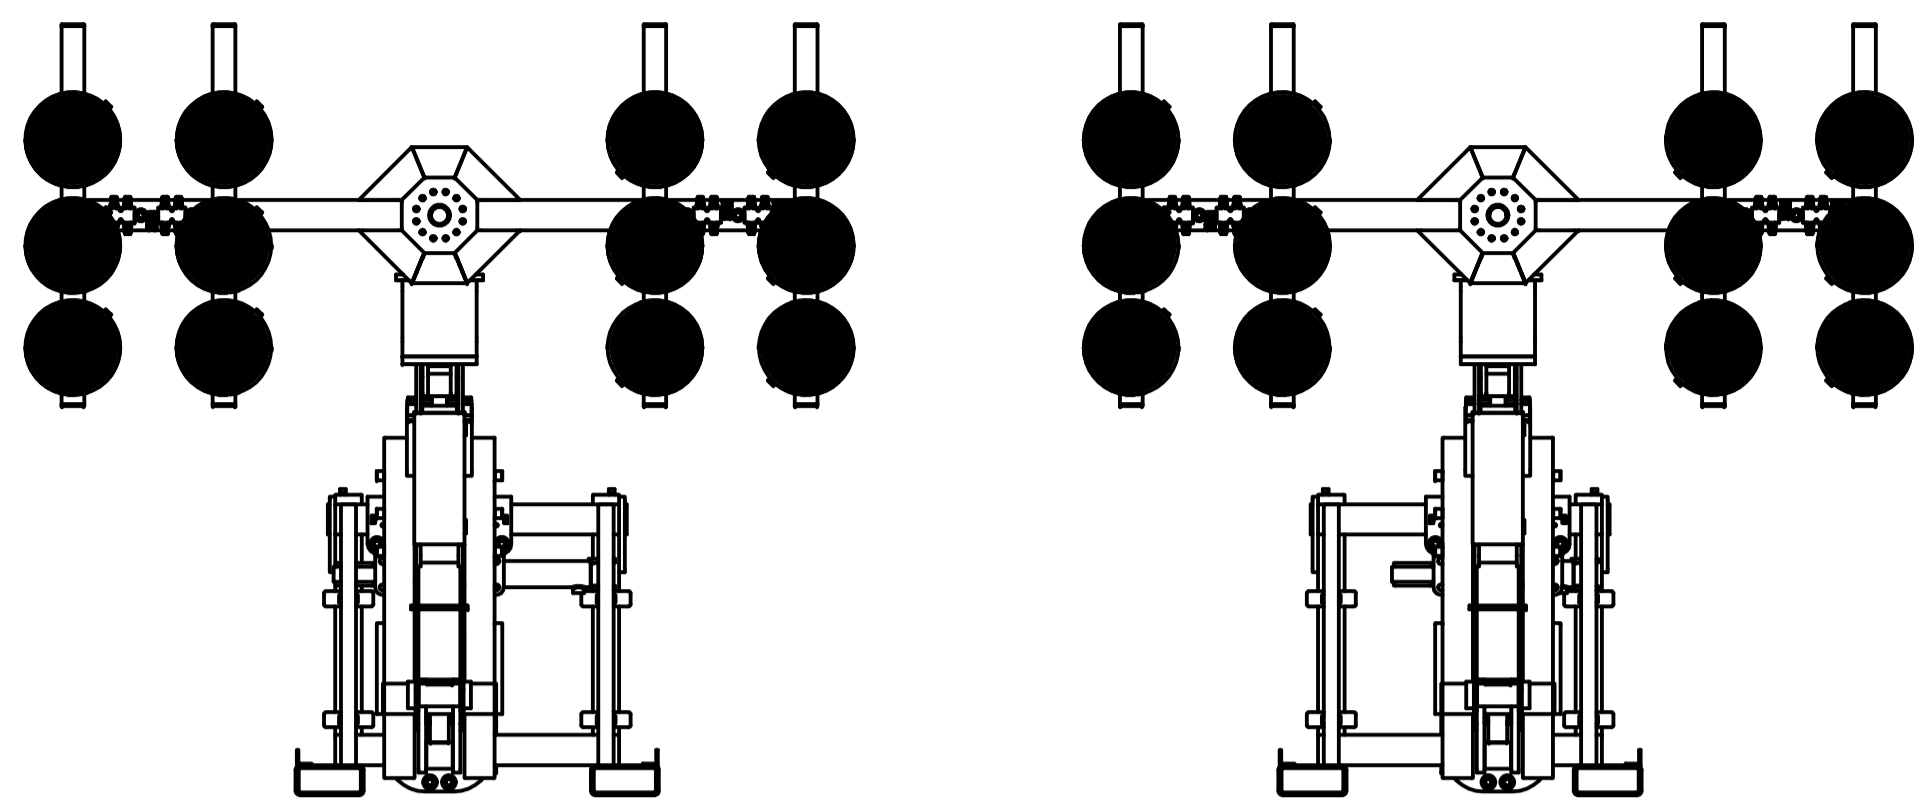

Seitliche Verfahrbarkeit: 200 mm

Drehbarkeit Saugerbrücke: 360°

Seitliche Kippbarkeit: 180°

Schwenkbarkeit Ausleger: 100°

Schwenkbarkeit Saugerbrücke: 120°

Teleskopierbarkeit Ausleger: 300 mm