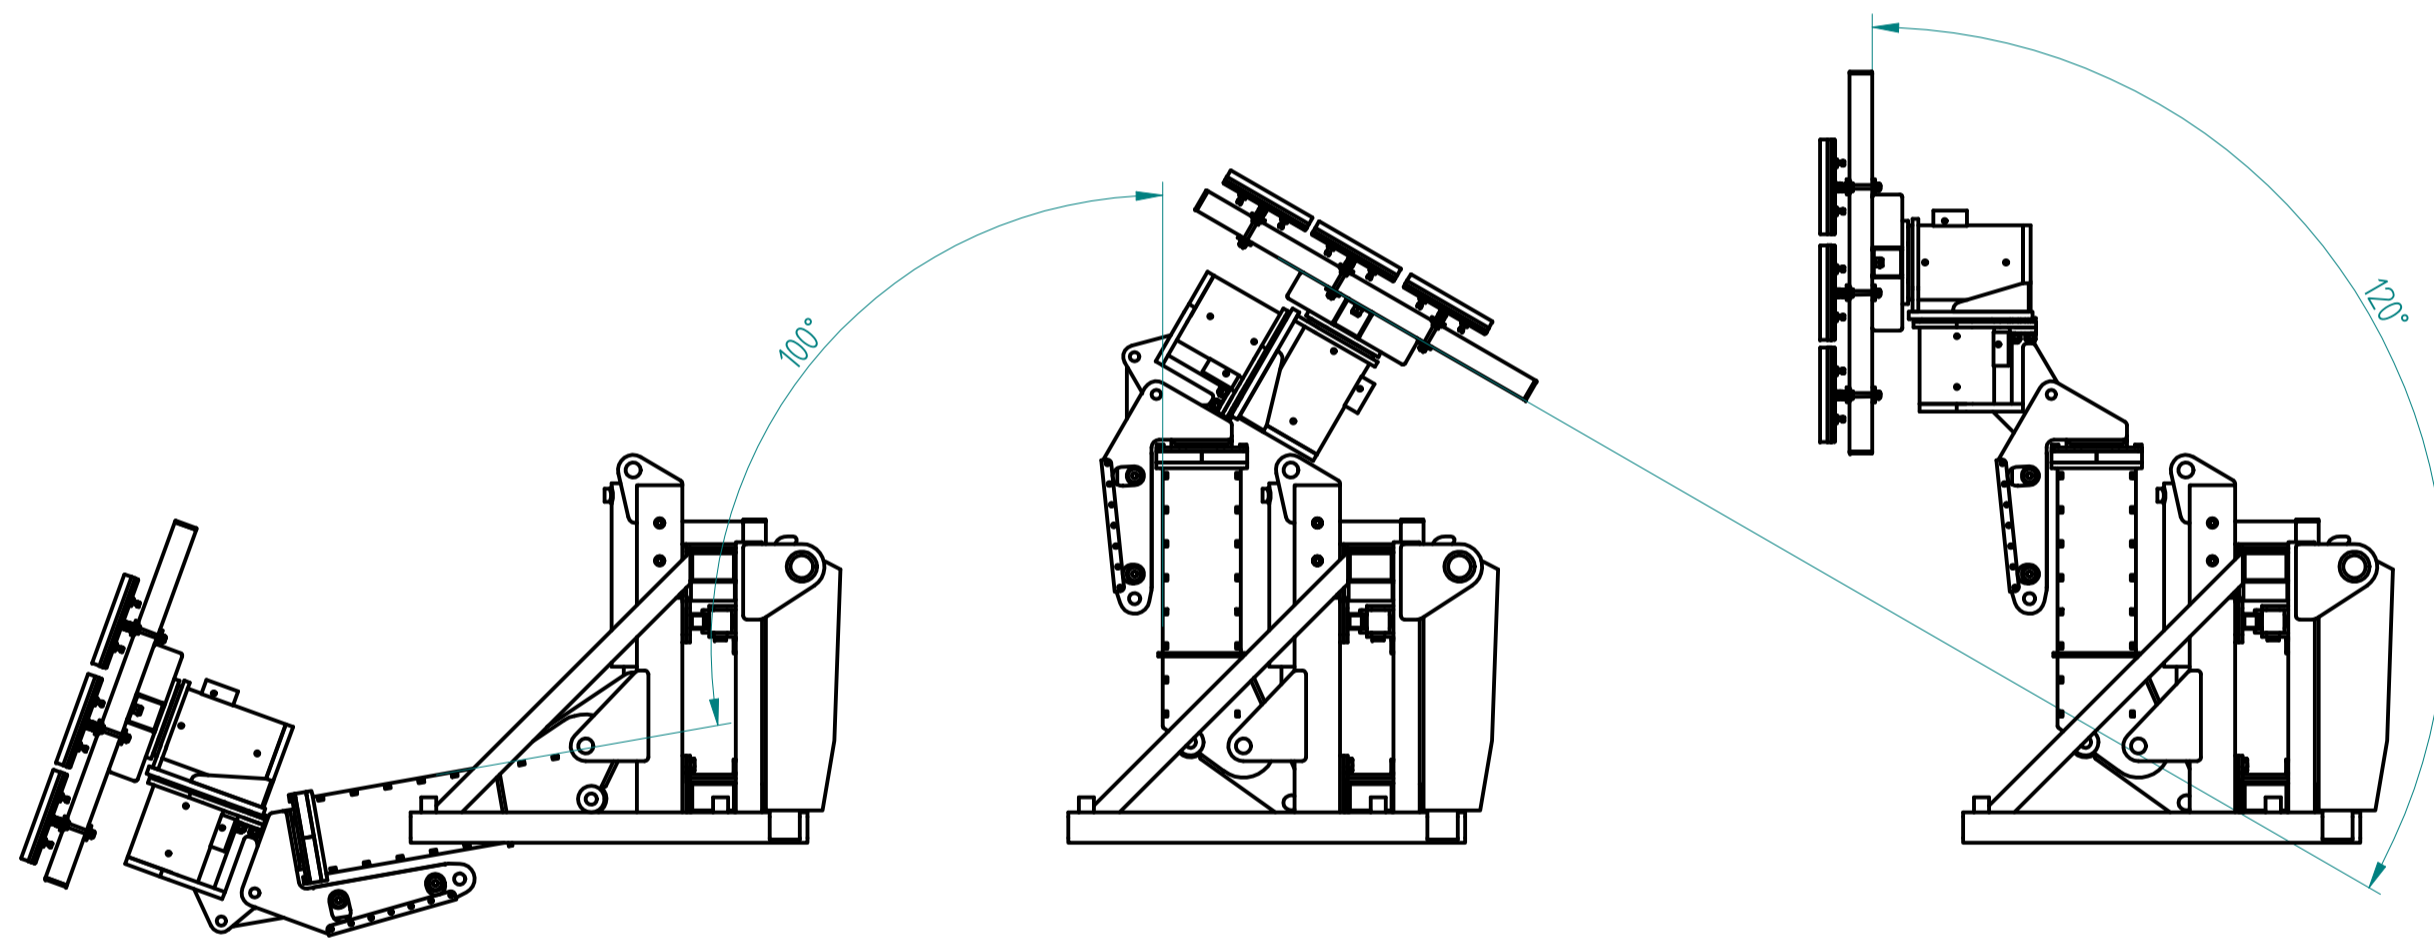

Seitliche Verfahrbarkeit: 200 mm

Drehbarkeit Saugerbrücke: 360°

Seitliche Kippbarkeit: 180°

Schwenkbarkeit Ausleger: 100°

Schwenkbarkeit Saugerbrücke: 120°

Teleskopierbarkeit Ausleger: 300 mm