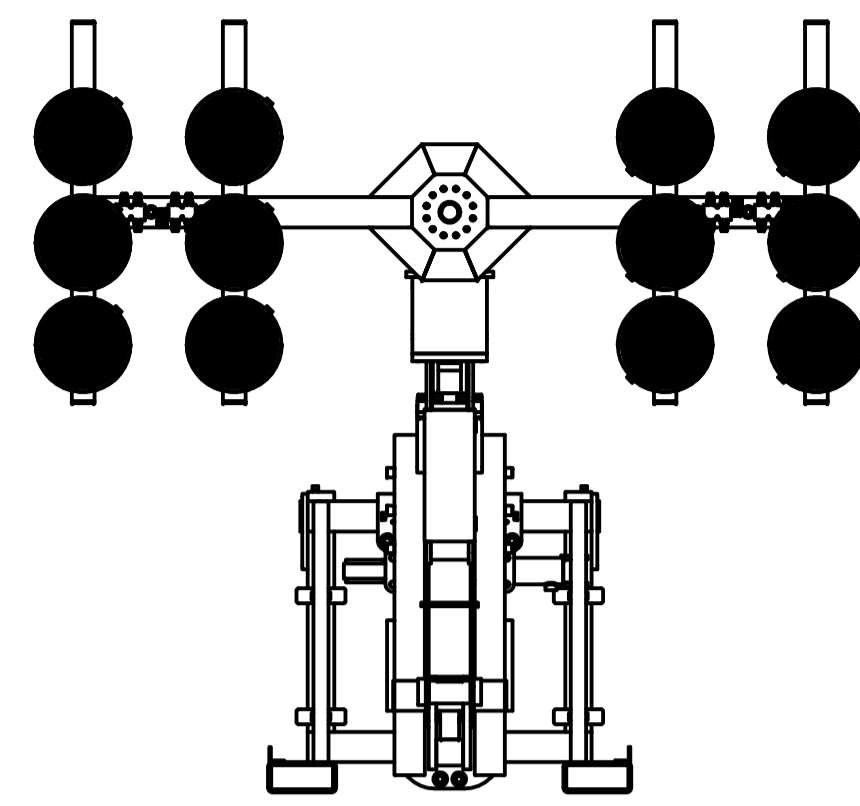

Seitliche Verfahrbarkeit: 200 mm

Drehbarkeit Saugerbrücke: 360°

Seitliche Kippbarkeit: 180°

Schwenkbarkeit Ausleger: 100°

Schwenkbarkeit Saugerbrücke: 120°

Teleskopierbarkeit Ausleger: 300 mm