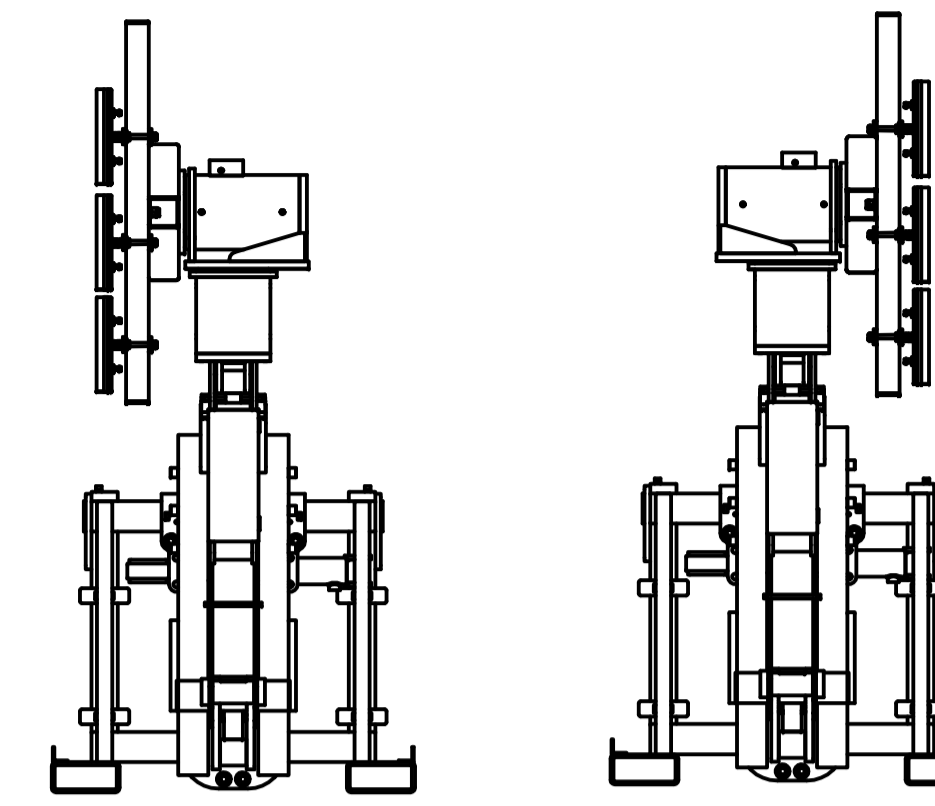

Seitliche Verfahrbarkeit: 200 mm

Drehbarkeit Saugerbrücke: 360°

Seitliche Kippbarkeit: 180°

Schwenkbarkeit Ausleger: 100°

Schwenkbarkeit Saugerbrücke: 120°

Teleskopierbarkeit Ausleger: 300 mm